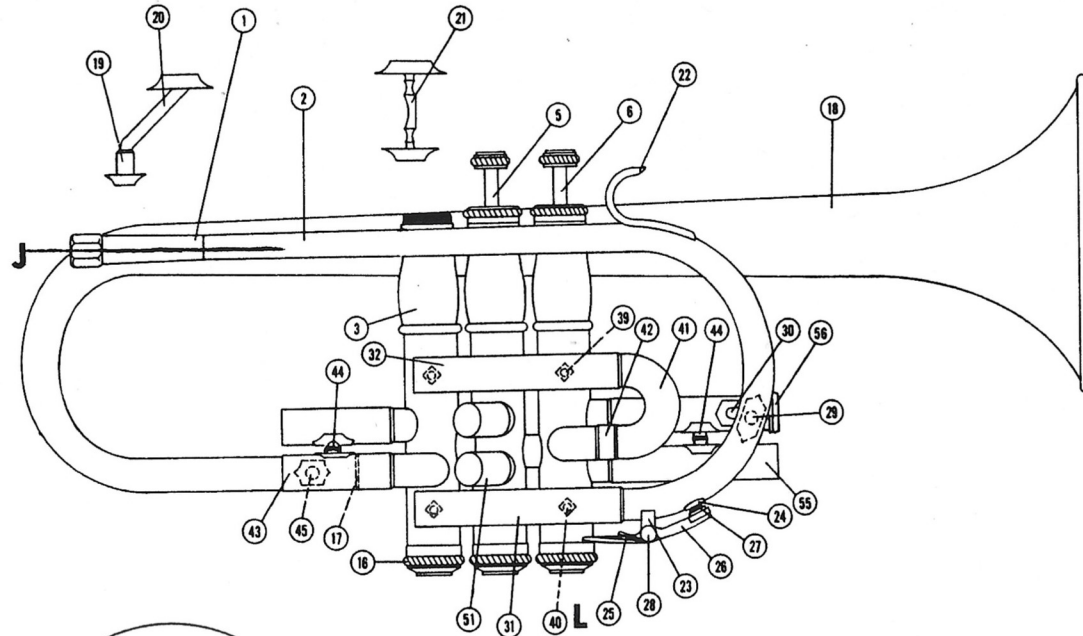

REF	PART NO	DESCRIPTION	QTY	LIST PRICE
NO			REQ	
1	0-04953-6	RECEIVER M-PIPE	4200	1 2.46
2	0-04142-6	MOUTHPIECE BRASS	4200	1 7.07
3	0-05464-3	VALVE ASSM	4200	1 46.85
4	0-31400-5	PSTN ASM 1 NIPL	42XX	1 13.13
5	0-31401-3	PSTN ASM 2 NIPL	42XX	1 12.71
6	0-31402-1	PSTN ASM 3 NIPL	42XX	1 12.70
7	0-03994-1	GUIDE STAR	OLDS	3 .32
8	0-04124-4	RING SPRNG SEAT	OLDS	3 .05
9	0-04111-1	SPRING VAL OLDS	4XXX	3 .07
10	0-03911-5	STEM PSTN NIPL	O 4XXX	3 .76
11	0-05743-0	CORK PSTN STEM	4XXX	3 .13
12	0-03380-3	FELT PSTN STM GR	OLD	3 .01
13	0-03196-3	CAP TOP LAQ AMB	4X00	3 1.10
14	0-03381-1	FELT TOP CAP GR	OLDS	3 .05
15	0-03436-3	FNGRTIP ASSM LQ	4100	3 .68
16	0-03199-7	CAP BOT LAQ AMB	4X00	3 .82
17	0-03930-5	FERR BL CON L5	4205	1 1.44
18	0-19250-0	BELL ENGR 4001	4200	1 34.07
19	0-05541-8	SOCKET ASSM # 1	4200	1 .66
20	0-05381-9	BRC ASM # 3 Z	4X00	1 1.06
21	0-05120-1	BRC ASM 3 POINT	4X00	2 1.11
22	0-03481-9	HOOK FINGER AMB	4200	1 .36
23	0-04682-1	BRDG WKEY SL MP	XXXX	1 .76
24	0-04545-5	NIP WK TUN M/P	XXXX	1 .08
25	0-04560-9	SPRING WATERKEY	XXXX	2 .17
26	0-04634-2	W-KEY ASSM LAQ	4X00	2 1.11
27	0-10170-9	CORK W-KEY 360D	XXXX	1 .02
28	0-04662-8	SCREW W-KEY LAQ	XXXX	2 .11
29	0-05560-8	SOC ASM M/P 3SL	4200	1 .36
30	0-05571-5	BRC ASM 3 SL Z	4200	1 1.06
31	0-05943-6	TUBE OS SL TUN	4200	1 .74
32	0-05942-8	TUBE OS SL TUN	4200	1 .74
34	0-05939-4	TUBE IS SL TUN	4200	1 .58
35	0-05938-6	TUBE IS SL TUN	4200	1 .58
36	0-03941-2	FERR 3/8 SLIDE	4100	1 .16
37	0-03954-5	FERR 3/8 SLIDE	42XX	1 .16
38	0-04801-7	CROOK TUN SL BR	X2XX	1 1.83
39	0-03277-1	PST VAL-TUN SHRT	4200	2 .50
40	0-03275-5	PST VAL-TUN LONG	4200	2 .50
41	0-03350-6	CRK TUN SL CONN	4200	1 1.64
42	0-03931-3	FERR 3/8 CONN	4200	1 .16
43	0-05940-2	TUBE OS 1ST 4210-00	2	.49
44	0-03123-7	BRC ASM SLIDE	4200	3 .67
45	0-03131-0	BRC ASM 1 BELL	4X00	1 .58
47	0-05937-8	TUBE IS 1ST X1XX-X2	2	.46
48	0-03956-0	FERR 3/8 SL A5	42XX	2 .17
49	0-05080-7	CRK 1 3 COR SL	X2XX	2 1.04
50	0-03632-7	KNOB SLIDE BR	4XXX	2 .07
51	0-04010-5	SLIDE 2 OSS COR B	42	.21
53	0-04000-6	SL 25L INS C BR	420X	2 .25
54	0-05082-3	CROOK 2 COR SL	42XX	1 1.04
56	0-03981-8	RING 3 SL STOP	4200	1 .09
58	0-04833-0	PSH ROD ASM LAQ	4X00	1 1.18
59	0-03081-7	SCREW LAQ SET	OLDS	1 .25
60	0-04870-2	LHOLDER AMB BR	XXXX	1 .77
61	0-05865-1	TUBE IS SL 3RD	X2XX	2 .69
62	0-05941-0	TUBE OS SL 3 4210-00	2	.49
63	0-00180-0	CORK W-KEY 360D	XXXX	1 .03
64	0-04450-3	NIP WK 3SL MILL	XXXX	1 .07
65	0-04681-3	BRIDGE WKEY AMB	4X00	1 .76
A	0-31302-3	1ST SL ASSY	4200	LQ 1 5.91
B	0-31303-1	2ND SL ASSY	4200-10	LQ 1 5.26
C	0-31304-9	3RD SL ASSY	4200 LQ	LQ 1 18.45
D	0-31301-5	TUN SL ASSY	4200 LQ	LQ 1 10.97
J	0-21323-1	M-PIPE ASY W/KEY	4200	LQ 1 12.14
K	0-21230-8	WKEY KIT 3SL	4100-42	LQ 1 2.25
L	0-21237-3	WKEY KIT M-PIPE	4200	LQ 1 2.24