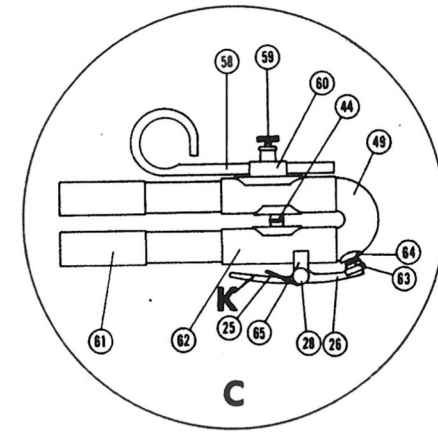

REF	PART NO	DESCRIPTION	QTY	LIST PRICE
NO			REQ	
1	0-04953-6	RECEIVER M-PIPE	4200	1 2.46
2	0-04142-6	MOUTHPIECE BRASS	4200	1 7.07
3	0-05464-3	VALVE ASSM	4200	1 46.85
4	0-31400-5	PSTN ASM 1 NIPL	42XX	1 13.13
5	0-31401-3	PSTN ASM 2 NIPL	42XX	1 12.71
6	0-31402-1	PSTN ASM 3 NIPL	42XX	1 12.70
7	0-03994-1	GUIDE STAR	OLDS	3 .32
8	0-04124-4	RING SPRNG SEAT	OLDS	3 .05
9	0-04111-1	SPRING VAL OLDS	4XXX	3 .07
10	0-03911-5	STEM PSTN NIPL	O 4XXX	3 .76
11	0-05743-0	CORK PSTN STEM	4XXX	3 .13
12	0-03380-3	FELT PSTN STM GR	OLD	3 .01
13	0-03196-3	CAP TOP LAQ AMB	4X00	3 1.10
14	0-03381-1	FELT TOP CAP GR	OLDS	3 .05
15	0-03436-3	FNGRTIP ASSM LQ	4100	3 .68
16	0-03199-7	CAP BOT LAQ AMB	4X00	3 .82
17	0-03930-5	FERR BL CON L5	4205	1 1.44
18	0-19250-0	BELL ENGR 4001	4200	1 34.07
19	0-05541-8	SOCKET ASSM # 1	4200	1 .66
20	0-05381-9	BRC ASM # 3 Z	4X00	1 1.06
21	0-05120-1	BRC ASM 3 POINT	4X00	2 1.11
22	0-03481-9	HOOK FINGER AMB	4200	1 .36
23	0-04682-1	BRDG WKEY SL MP	XXXX	1 .76
24	0-04545-5	NIP WK TUN M/P	XXXX	1 .08
25	0-04560-9	SPRING WATERKEY	XXXX	2 .17
26	0-04634-2	W-KEY ASSM LAQ	4X00	2 1.11
27	0-10170-9	CORK W-KEY 360D	XXXX	1 .02
28	0-04662-8	SCREW W-KEY LAQ	XXXX	2 .11
29	0-05560-8	SOC ASM M/P 3SL	4200	1 .36
30	0-05571-5	BRC ASM 3 SL Z	4200	1 1.06
31	0-05943-6	TUBE OS SL TUN	4200	1 .74
32	0-05942-8	TUBE OS SL TUN	4200	1 .74
34	0-05939-4	TUBE IS SL TUN	4200	1 .58
35	0-05938-6	TUBE IS SL TUN	4200	1 .58
36	0-03941-2	FERR 3/8 SLIDE	4100	1 .16
37	0-03954-5	FERR 3/8 SLIDE	42XX	1 .16
38	0-04801-7	CROOK TUN SL BR	X2XX	1 1.83
39	0-03277-1	PST VAL-TUN SHRT	4200	2 .50
40	0-03275-5	PST VAL-TUN LONG	4200	2 .50
41	0-03350-6	CRK TUN SL CONN	4200	1 1.64
42	0-03931-3	FERR 3/8 CONN	4200	1 .16
43	0-05940-2	TUBE OS 1ST 4210-00	2	.49
44	0-03123-7	BRC ASM SLIDE	4200	3 .67
45	0-03131-0	BRC ASM 1 BELL	4X00	1 .58
47	0-05937-8	TUBE IS 1ST X1XX-X2	2	.46
48	0-03956-0	FERR 3/8 SL A5	42XX	2 .17
49	0-05080-7	CRK 1 3 COR SL	X2XX	2 1.04
50	0-03632-7	KNOB SLIDE BR	4XXX	2 .07
51	0-04010-5	SLIDE 2 OSS COR B	42	.21
53	0-04000-6	SL 25L INS C BR	420X	2 .25
54	0-05082-3	CROOK 2 COR SL	42XX	1 1.04
56	0-03981-8	RING 3 SL STOP	4200	1 .09
58	0-04833-0	PSH ROD ASM LAQ	4X00	1 1.18
59	0-03081-7	SCREW LAQ SET	OLDS	1 .25
60	0-04870-2	LHOLDER AMB BR	XXXX	1 .77
61	0-05865-1	TUBE IS SL 3RD	X2XX	2 .69
62	0-05941-0	TUBE OS SL 3 4210-00	2	.49
63	0-00180-0	CORK W-KEY 360D	XXXX	1 .03
64	0-04450-3	NIP WK 3SL MILL	XXXX	1 .07
65	0-04681-3	BRIDGE WKEY AMB	4X00	1 .76
A	0-31302-3	1ST SL ASSY	4200	LQ 1 5.91
B	0-31303-1	2ND SL ASSY	4200-10	LQ 1 5.26
C	0-31304-9	3RD SL ASSY	4200 LQ	LQ 1 18.45
D	0-31301-5	TUN SL ASSY	4200 LQ	LQ 1 10.97
J	0-21323-1	M-PIPE ASY W/KEY	4200	LQ 1 12.14
K	0-21230-8	WKEY KIT 3SL	4100-42	LQ 1 2.25
L	0-21237-3	WKEY KIT M-PIPE	4200	LQ 1 2.24