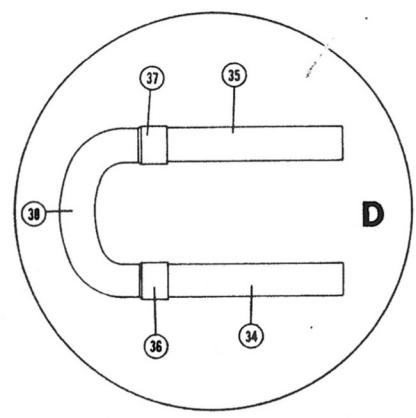

REF	PART NO	DESCRIPTION	QTY	LIST PRICE
NO			REQ	
1	0-04953-6	RECEIVER M-PIPE	4200	1 2.46
2	0-04142-6	MOUTHPIECE BRASS	4200	1 7.07
3	0-05464-3	VALVE ASSM	4200	1 46.85
4	0-31400-5	PSTN ASM 1 NIPL	42XX	1 13.13
5	0-31401-3	PSTN ASM 2 NIPL	42XX	1 12.71
6	0-31402-1	PSTN ASM 3 NIPL	42XX	1 12.70
7	0-03994-1	GUIDE STAR	OLDS	3 .32
8	0-04124-4	RING SPRNG SEAT	OLDS	3 .05
9	0-04111-1	SPRING VAL OLDS	4XXX	3 .07
10	0-03911-5	STEM PSTN NIPL	O 4XXX	3 .76
11	0-05743-0	CORK PSTN STEM	4XXX	3 .13
12	0-03380-3	FELT PSTN STM GR	OLD	3 .01
13	0-03196-3	CAP TOP LAQ AMB	4X00	3 1.10
14	0-03381-1	FELT TOP CAP GR	OLDS	3 .05
15	0-03436-3	FNGRTIP ASSM LQ	4100	3 .68
16	0-03199-7	CAP BOT LAQ AMB	4X00	3 .82
17	0-03930-5	FERR BL CON L5	4205	1 1.44
18	0-19250-0	BELL ENGR 4001	4200	1 34.07
19	0-05541-8	SOCKET ASSM # 1	4200	1 .66
20	0-05381-9	BRC ASM # 3 Z	4X00	1 1.06
21	0-05120-1	BRC ASM 3 POINT	4X00	2 1.11
22	0-03481-9	HOOK FINGER AMB	4200	1 .36
23	0-04682-1	BRDG WKEY SL MP	XXXX	1 .76
24	0-04545-5	NIP WK TUN M/P	XXXX	1 .08
25	0-04560-9	SPRING WATERKEY	XXXX	2 .17
26	0-04634-2	W-KEY ASSM LAQ	4X00	2 1.11
27	0-10170-9	CORK W-KEY 360D	XXXX	1 .02
28	0-04662-8	SCREW W-KEY LAQ	XXXX	2 .11
29	0-05560-8	SOC ASM M/P 3SL	4200	1 .36
30	0-05571-5	BRC ASM 3 SL Z	4200	1 1.06
31	0-05943-6	TUBE OS SL TUN	4200	1 .74
32	0-05942-8	TUBE OS SL TUN	4200	1 .74
34	0-05939-4	TUBE IS SL TUN	4200	1 .58
35	0-05938-6	TUBE IS SL TUN	4200	1 .58
36	0-03941-2	FERR 3/8 SLIDE	4100	1 .16
37	0-03954-5	FERR 3/8 SLIDE	42XX	1 .16
38	0-04801-7	CROOK TUN SL BR	X2XX	1 1.83
39	0-03277-1	PST VAL-TUN SHRT	4200	2 .50
40	0-03275-5	PST VAL-TUN LONG	4200	2 .50
41	0-03350-6	CRK TUN SL CONN	4200	1 1.64
42	0-03931-3	FERR 3/8 CONN	4200	1 .16
43	0-05940-2	TUBE OS 1ST 4210-00	2	.49
44	0-03123-7	BRC ASM SLIDE	4200	3 .67
45	0-03131-0	BRC ASM 1 BELL	4X00	1 .58
47	0-05937-8	TUBE IS 1ST X1XX-X2	2	.46
48	0-03956-0	FERR 3/8 SL A5	42XX	2 .17
49	0-05080-7	CRK 1 3 COR SL	X2XX	2 1.04
50	0-03632-7	KNOB SLIDE BR	4XXX	2 .07
51	0-04010-5	SLIDE 2 OSS COR B	42	.21
53	0-04000-6	SL 25L INS C BR	420X	2 .25
54	0-05082-3	CROOK 2 COR SL	42XX	1 1.04
56	0-03981-8	RING 3 SL STOP	4200	1 .09
58	0-04833-0	PSH ROD ASM LAQ	4X00	1 1.18
59	0-03081-7	SCREW LAQ SET	OLDS	1 .25
60	0-04870-2	LHOLDER AMB BR	XXXX	1 .77
61	0-05865-1	TUBE IS SL 3RD	X2XX	2 .69
62	0-05941-0	TUBE OS SL 3 4210-00	2	.49
63	0-00180-0	CORK W-KEY 360D	XXXX	1 .03
64	0-04450-3	NIP WK 3SL MILL	XXXX	1 .07
65	0-04681-3	BRIDGE WKEY AMB	4X00	1 .76
A	0-31302-3	1ST SL ASSY	4200	LQ 1 5.91
B	0-31303-1	2ND SL ASSY	4200-10	LQ 1 5.26
C	0-31304-9	3RD SL ASSY	4200 LQ	LQ 1 18.45
D	0-31301-5	TUN SL ASSY	4200 LQ	LQ 1 10.97
J	0-21323-1	M-PIPE ASY W/KEY	4200	LQ 1 12.14
K	0-21230-8	WKEY KIT 3SL	4100-42	LQ 1 2.25
L	0-21237-3	WKEY KIT M-PIPE	4200	LQ 1 2.24