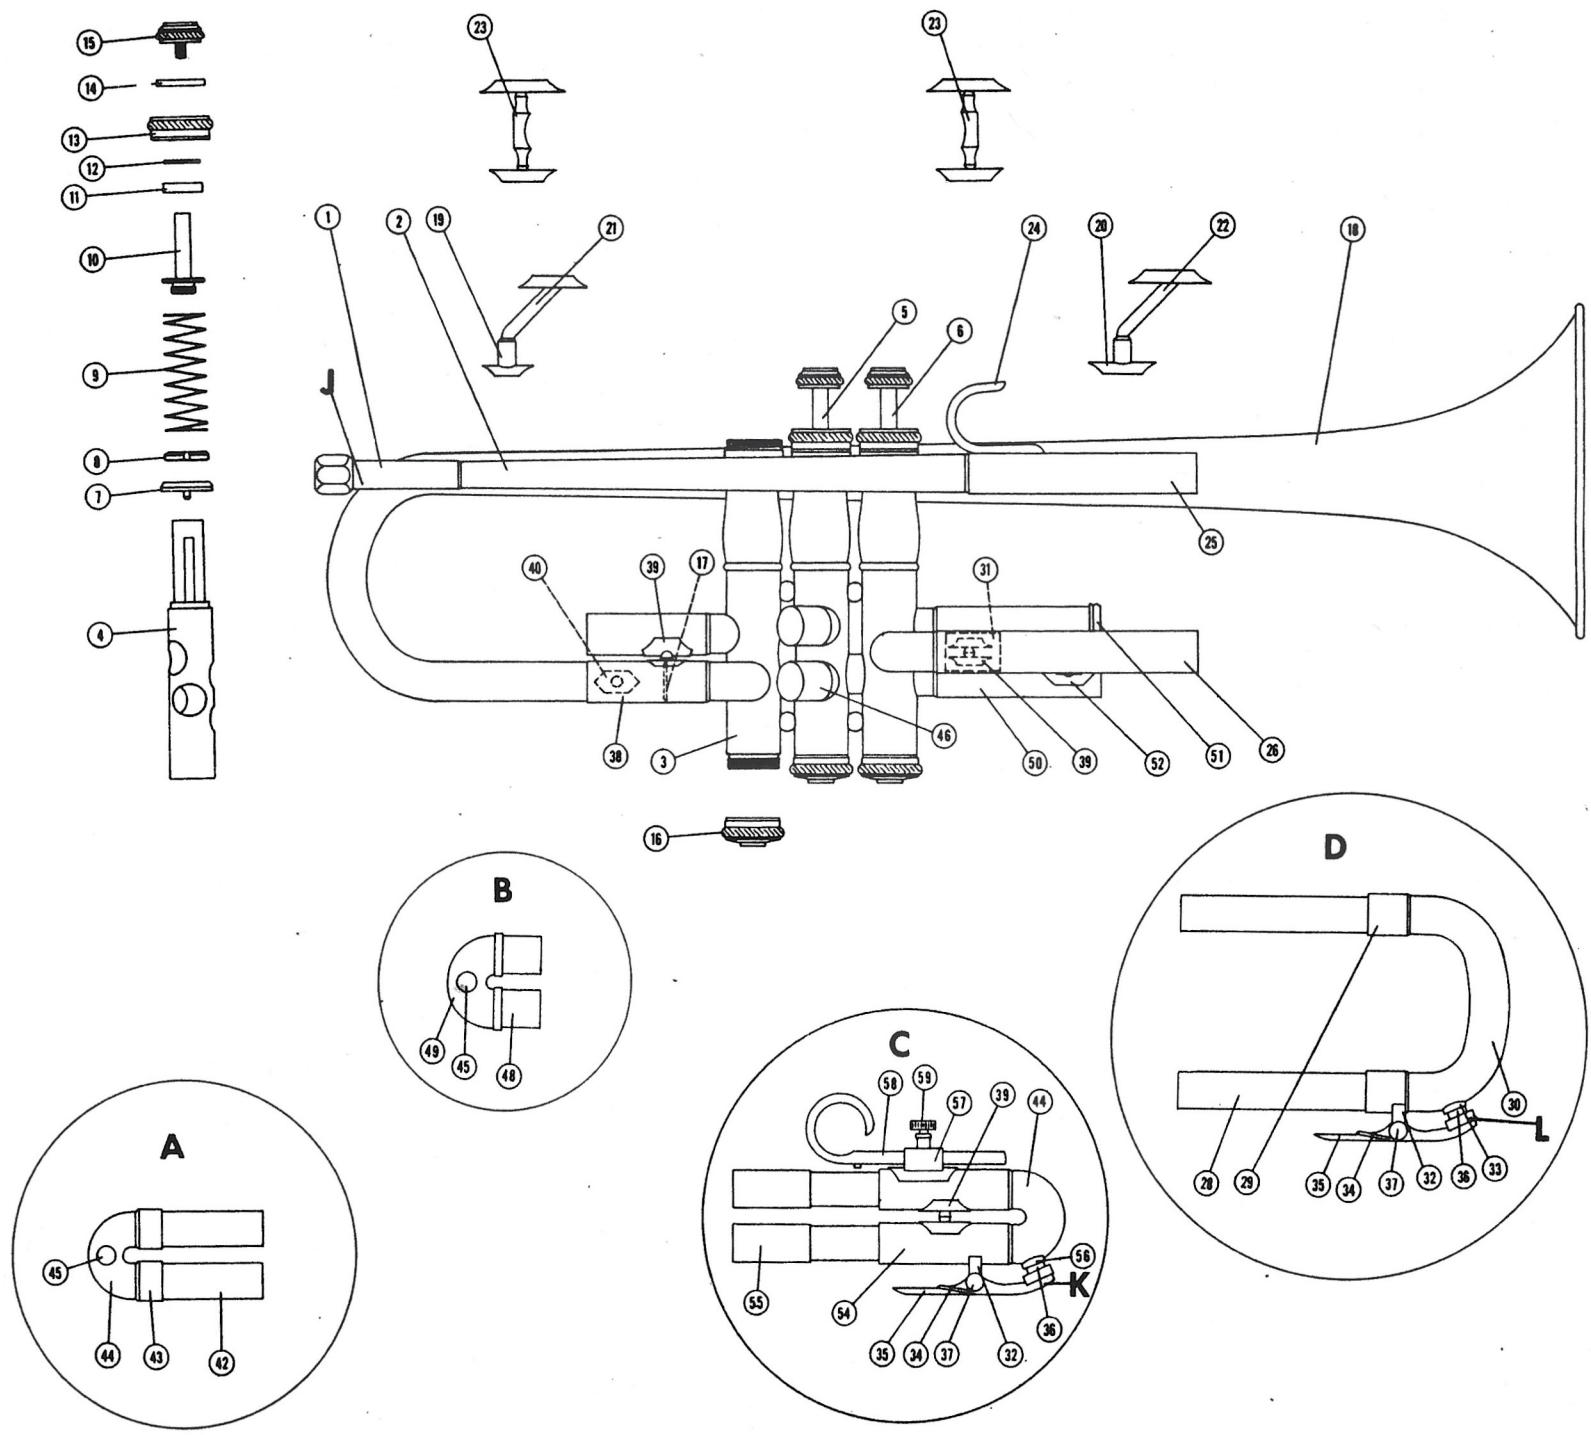

4100-10-3 TRUMPET AMBASSADOR				
REF NO	PART NO	DESCRIPTION	QTY	LIST PRICE
	1	0-03833-1 RECEIVER M-PIPE 4100	1	2.76
	2	0-03661-6 M-PIPE TPT AMB X1XX	1	1.84
	3	0-05461-9 VALVE ASSM 4100-10	1	41.61
	4	0-31181-1 PSTN ASM 1 NIPL 41XX	1	12.92
	5	0-31182-9 PSTN ASM 2 NIPL 41XX	1	12.50
	6	0-31183-7 PSTN ASM 3 NIPL 41XX	1	12.49
	7	0-03994-1 GUIDE STAR OLDS	3	.32
	8	0-04124-4 RING SPRNG SEAT OLDS	3	.17
	9	0-04111-1 SPRING VAL OLDS 4XXX	3	.05
	10	0-03911-5 STEM PSTN NPL O 4XXX	3	.76
	11	0-05743-0 CORK PSTN STEM 4XXX	3	.13
	12	0-03380-3 FELT PSTN STM GR OLD	3	.01
	13	0-03196-3 CAP TOP LAQ AMB 4X00	3	1.10
	14	0-03381-1 FELT TOP CAP GR OLDS	3	.05
	15	0-03436-3 FNGRTIP ASSM LQ 4100	3	.68
	16	0-03199-7 CAP BOT LAQ AMB 4X00	3	.22
	17	0-03920-6 FERR BL CON AMB 41XX	1	.20
	18	0-19200-5 BELL ENGR 4001 4100	1	36.31
	19	0-05540-0 SOCKET ASSM # 1 4100	1	.54
	20	0-05550-9 SOCKET ASSM # 3 4X00	1	.39
	21	0-05381-9 BRC ASM # 3 Z 4X00	1	1.06
	22	0-05382-7 BRC ASM # 7 Z 4100	1	1.12
	23	0-05120-1 BRC ASM 3 POINT 4X00	2	1.11
	24	0-03480-1 HOOK FINGER AMB 4100	1	.39
	25	0-05838-8 TUBE OS SL TUN 4100	1	.74
	26	0-05839-6 TUBE OS TUN 4100-10	1	.74
	28	0-05834-7 TUBE 15 TUN XIXX-X2	2	.69
	29	0-03946-1 FERR 5/8 TUN SL 4100	2	.22
	30	0-05090-6 CRK T SL TPT BR X1XX	1	1.89
	31	0-05973-3 TUBE 15 SL TUN X1XX	1	.35
	32	0-04481-3 BRIDGE WKEY AMB 4X00	2	.76
	33	0-04454-5 NIP WK TUN M/P XXXX	1	.08
	34	0-04560-9 SPRING WATERKEY XXXX	2	.17
	35	0-04634-2 W-KEY ASSM LAQ 4X00	2	1.11
	36	0-00180-0 CORK W-KEY 360D XXXX	2	.03
	37	0-04462-8 SCREW W-KEY LAQ XXXX	2	.11
	38	0-05835-4 TUBE OS SL 1ST 41XX	2	.49
	39	0-03121-1 BRC ASM SLIDE 4100	3	.67
	40	0-03131-0 BRC ASM 1 BELL 4X00	1	.58
	42	0-05832-1 TUBE 15 SL 1ST X1XX	2	.46
	43	0-03941-2 FERR 3/8 SLIDE 4100	2	.16
	44	0-04910-6 CRK 1 3 TPT SL X1XX	2	.96
	45	0-03632-7 KNOB SLIDE BR 4XXX	2	.07
	46	0-04090-7 SLIDE 2 OSS TPT B 41	2	.21
	48	0-04080-8 SL 2SL INS T BR 41X0	2	.24
	49	0-04912-2 CROOK 2 TPT SL 41XX	1	1.87
	50	0-05837-0 TUBE OS SL 3 41XX-42	2	.59
	51	0-03980-0 RING 3 SL STOP 4100	1	.09
	52	0-03092-4 BRC ASM 3 TUN 4100	1	.58
	54	0-05836-2 TUBE OS SL 3RD 41XX	2	.49
	55	0-05833-9 TUBE 15 SL 3RD X1XX	2	.69
	56	0-04450-3 NIP WK 3SL MILL XXXX	1	.07
	57	0-04870-2 LHOLDER AMB BR XXXX	1	.77
	58	0-04833-0 PSH ROD ASM LAQ 4X00	1	1.18
	59	0-03081-7 SCREW LAQ SET OLDS	1	.25
	A	0-31252-0 1ST SL ASSY 4100-37	1	7.70
	B	0-31253-8 2ND SL ASSY 4100-10	1	6.13
	C	0-31254-6 3RD SL ASSY 4100 LQ	1	20.21
	D	0-31251-2 TUN SL ASSY 4100 LQ	1	12.02
	J	0-21316-5 M-PIPE ASSEM 4100-37	1	5.30
	K	0-21230-8 WKEY KIT 3SL 4100-42	1	2.25
	L	0-21229-0 WKEY KIT TUN SL 4100	1	2.25