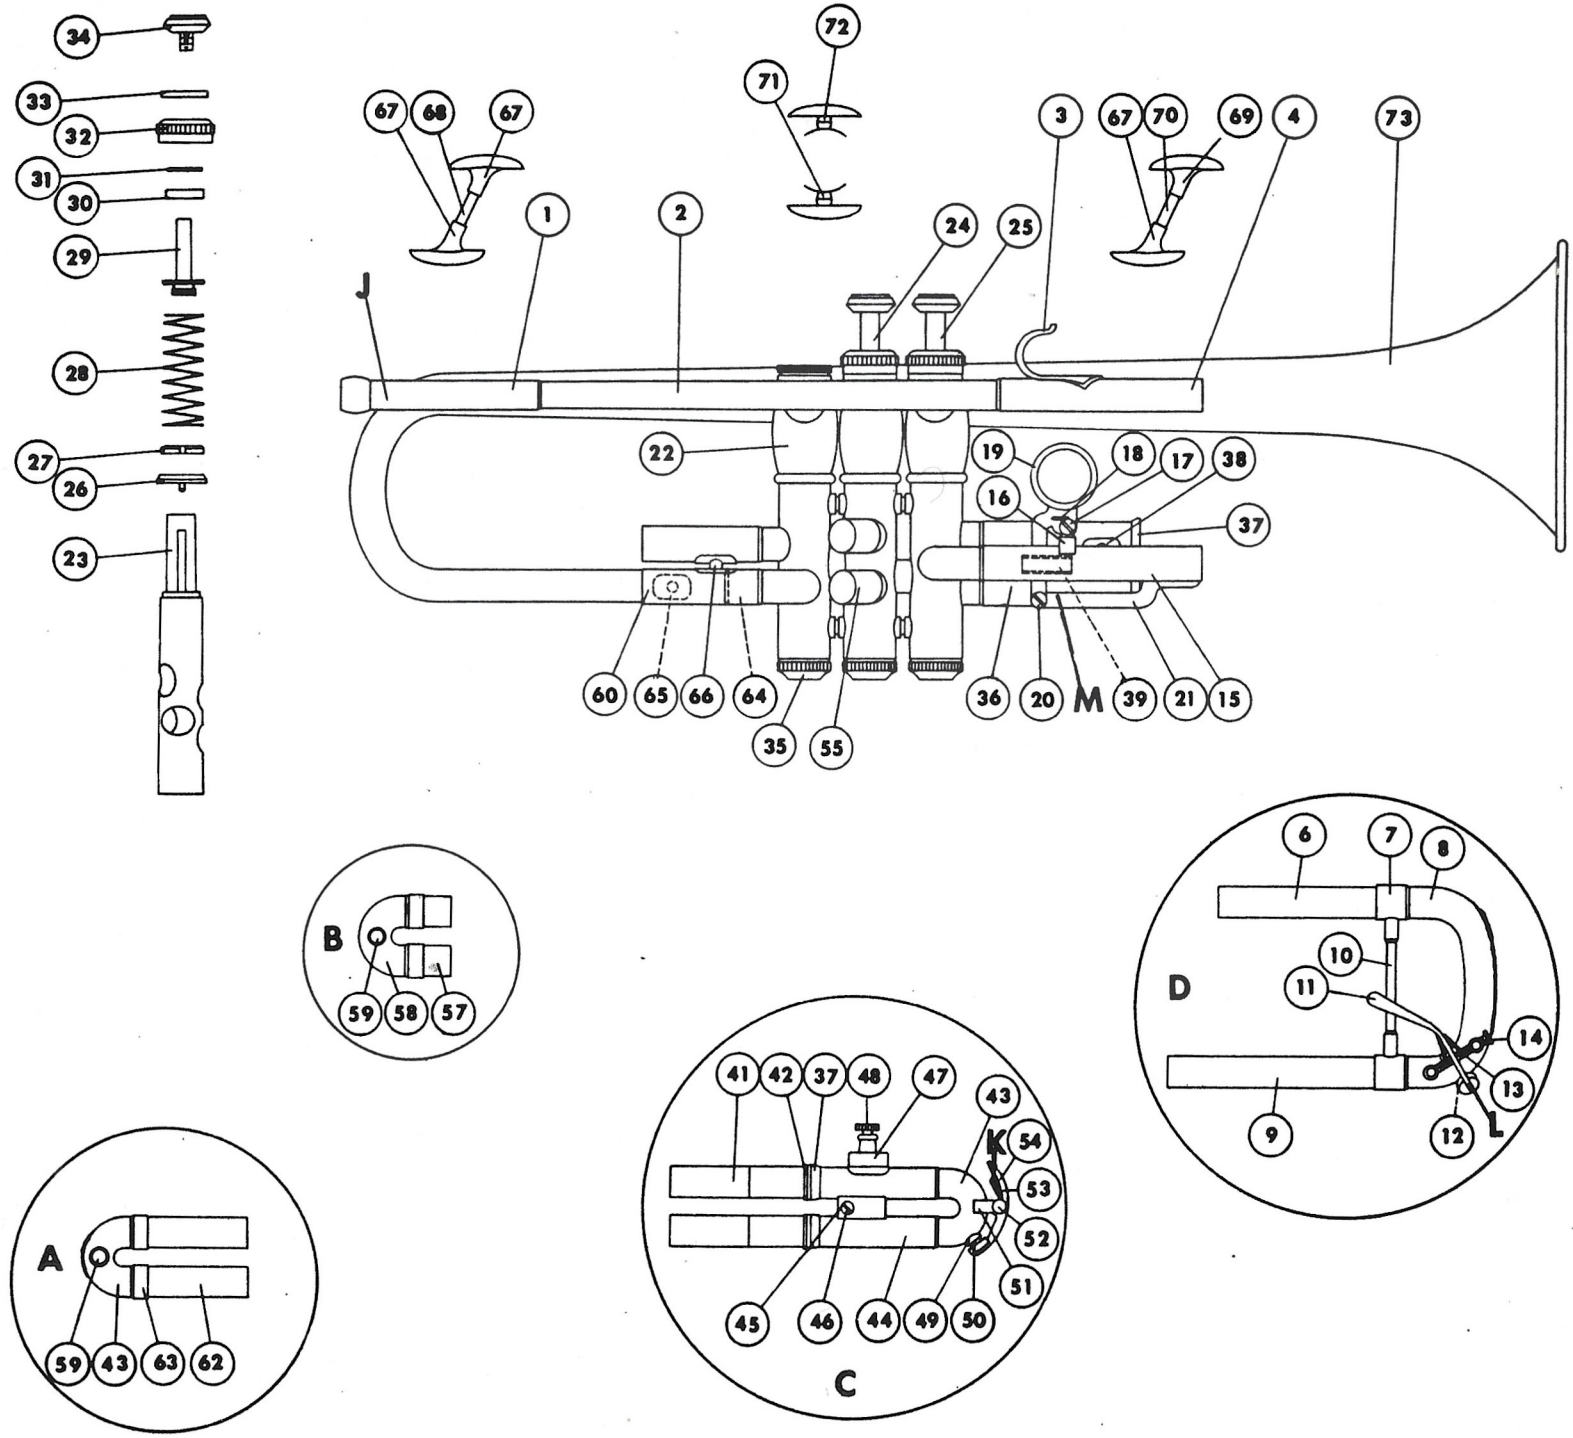

REF	PART NO	DESCRIPTION	QTY	LIST PRICE
1	0-03831-5	RECEIVER M-PIPE	4120	1 3.35
2	0-03675-6	M-PIPE TPT R10	4120	1 3.06
3	0-03440-5	HOOK FINGER SUP	X1XX	1 1.30
4	0-05850-3	TUBE OS SL TUN	4120	1 1.17
6	0-05848-7	TUBE IS SL TUN	4120	1 .58
7	0-05730-7	FERR ASM SOC TS	4120	2 .98
8	0-03331-6	CROOK ASSM TS	41XX	1 5.94
9	0-05849-5	TUBE IS SL TUN	4120	1 .69
10	0-03274-8	ROD CONN NS	4220	1 .15
11	0-04622-7	W-KEY ASSM TS L	4XXX	1 4.03
12	0-00170-1	CORK W-KEY 3120	XXXX	1 .02
13	0-04580-7	SPRING TS W-KEY	XXXX	1 .17
14	0-00973-8	PIN LAQ W-KEY O	4XXX	1 .59
15	0-05851-1	SLIDE TS OS TPT	6105	1 1.05
16	0-05172-2	BRDG ASSEM 3 SL	4X20	1 2.94
17	0-05190-4	SCRW BRG 3SL TRG	4XXX	1 1.10
18	0-05234-0	SPRING O SL TRG	4XXX	1 .22
19	0-05220-9	TRIG ASSEM 3 SL	4X2X	1 2.69
20	0-05210-0	SCREW ARM BAR	4X2X	1 .52
21	0-05160-7	BAR TRIG REC MEN	TPT	1 1.98
23	0-31184-6	PSTN ASM 1 NIPL	4120	1 12.95
24	0-31185-2	PSTN ASM 2 NIPL	4120	1 7.35
25	0-31186-0	PSTN ASM 3 NIPL	4120	1 7.35
26	0-03994-1	GUIDE STAR	OLDS	3 .32
27	0-04124-4	RING SPRNG SEAT	OLDS	3 .17
28	0-04111-1	SPRING VAL OLDS	4XXX	3 .05
29	0-03912-3	STEM PSTN OLDSBR	4XXX	3 .93
30	0-05743-0	CORK PSTN STEM	4XXX	3 .13
31	0-03380-3	FELT PSTN 5TH GR	OLD	3 .01
32	0-03197-1	CAP TOP LAQ SUP	XXXX	3 1.06
33	0-03381-1	FELT TOP CAP GR	OLDS	3 .05
34	0-03430-6	FNGRTIP ASSM LQ	4115	3 .94
35	0-03206-0	CAP BOT LAQ SUP	XXXX	3 .74
36	0-05844-6	TUBE OS 3RD NIPL	41XX-61	2 .96
37	0-03960-8	RING SL BEAD NI	41XX	4 .11
38	0-05310-8	BRC ASM 3-TUN	4115	1 1.03
39	0-05250-6	BRACE 3 SL MILL	4120	1 .96
41	0-05833-9	TUBE IS SL 3RD	X1XX	2 .69
42	0-03384-5	RING SL BUMPER	O-R	2 .10
43	0-04910-6	CRK 1 3 TPT SL	X1XX	2 .96
44	0-05843-8	TUBE OS 3RD	41XX-61	2 .68
45	0-05200-1	BRACE ASSM TRIG	4120	1 2.55
46	0-05211-8	SCREW BAR BRACE	4X2X	1 .91
47	0-04851-2	LYREHLDR ASM NI	4XXX	1 1.18
48	0-03081-7	SCREW LAQ SET	OLDS	1 .25
49	0-04450-3	NIP WK 3SL MILL	XXXX	1 .07
50	0-00180-0	CORK W-KEY 360D	XXXX	1 .03
51	0-04682-1	BRDG WKEY SL MP	XXXX	1 .76
52	0-04462-8	SCREW W-KEY LAQ	XXXX	1 .11
53	0-04560-9	SPRING WATERKEY	XXXX	1 .17
54	0-04625-0	W-KEY ASSM 3 LQ	XXXX	1 1.44
55	0-04091-5	SLIDE 2 OSS TPT	N 41	2 .31
57	0-04081-6	SL 2SL INS T NI	41XX	2 .50
58	0-04912-2	CROOK 2 TPT SL	41XX	1 1.87
59	0-03630-1	KNOB ASM SL PRL	4XXX	1 .71
60	0-05842-0	TUBE OS SL 1ST	41XX	2 .68
62	0-05832-1	TUBE IS SL 1ST	X1XX	2 .46
63	0-03940-4	FERR 1/4 SLIDE	41XX	2 .13
64	0-03921-4	FERR BELL CONN	4105	1 .19
65	0-05300-9	BRC ASM 1-BELL	4X15	1 1.06
66	0-05290-2	BHC ASM 1 SLIDE	4115	1 1.08
67	0-05690-3	SOC ASSEM#3 BEV	4XXX	3 2.46
68	0-03270-6	ROD CONN NS	4X15-20	1 .11
69	0-05710-9	SOC ASSEM#7 BEV	41XX	1 2.58
70	0-03273-0	ROD CONN NS	4220	1 .13
71	0-05131-8	BRC ASM 2 BAL N	4XXX	2 .68
72	0-05041-9	BRC ASM 6 BAL N	41XX	2 .68
73	0-19204-7	BELL ENGR 4005	4120	1 103.41
A	0-31265-2	1ST SL ASSY	4115-20	1 10.49
B	0-31264-5	2ND SL ASSY	4115-20	1 27.51
C	0-31267-8	3RD SL ASSY	4120 LQ	1 27.51
D	0-31266-0	TUN SL ASSY	4120 LQ	1 16.36
J	0-21320-7	MOUTH-PIPE ASSY	4120	1 8.01
K	0-21232-4	WKEY KIT 3SL	41XX-42	1 2.58
L	0-21231-6	WKEY KIT TSL	41XX-4215	1 5.48
M	0-21289-4	TRIG KIT 3RD SL	4120	1 11.82